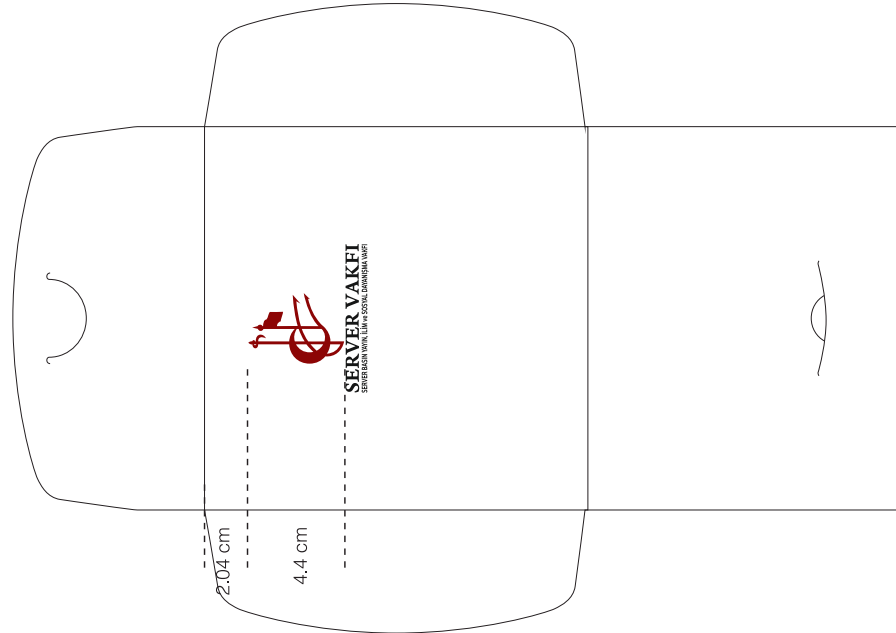

18x18 cm (29.5x42 cm açık hali)

Davetiye zarfı 110 gr mat kuşe kağıt kullanılarak yapılmalıdır. Baskı sonrası mat selefyon uygulanmalıdır.

Zarfıta özel bıçak izi vardır. Yapıştırma yoktur.

TABELA

tabela, ařađıda belirtilen
örnek ölçü ve oranlara bađlı
kalınarak uygulanmalıdır.