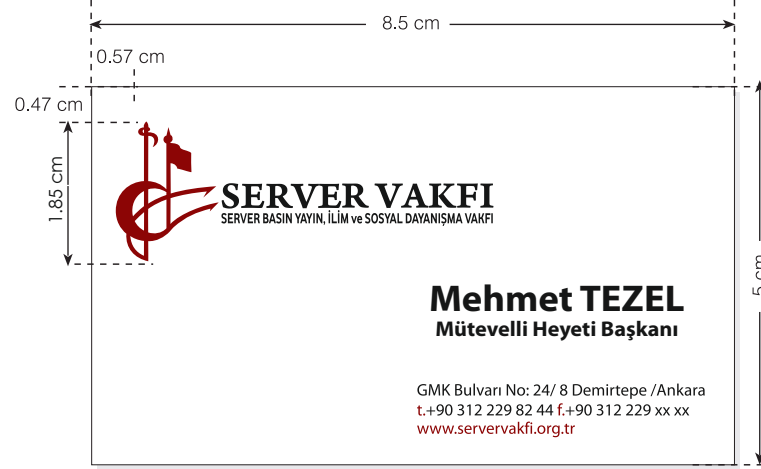

KARTVİZİT

8.5x5 cm Kartvizitler
üç ana birimden oluşmaktadır.

- İsim-Ünvan
- Logo
- İletişim bilgileri

Üç ana bölümün birbirleri ile olan ilişkisi ve oranları yandaki gibidir. Bu oranlar değiştirilemez.

Kartvizit kağıdı

300 gr mat kuşe

Ön ve arka tarafı mat selefona kaplanmalıdır.

Kağıt özelliği mat olduğundan, farklı renk tonları oluşmaması için logonun Pantone renk kodlarına dikkat edilmelidir.

Alt birimler için kartvizit örnekleri yandaki gibidir.